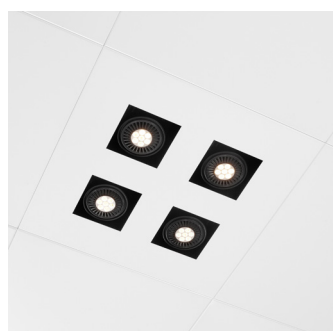

PRODUCT INFO

4XAR111

accentverlichting CLIP-IN 90

ceilux 90	45383

 QR111LP 35-50-75-100W
 G53
 230V-50Hz
 TE
 CE
 140 x 140 mm
 H=95 mm

- Standaardkleur metaalzilver of wit. Andere kleuren verkrijgbaar op vraag.
- Armatuur steeds voorzien van uitgelaserde tegel in dezelfde uitvoering van het plafond.
- Om beschadiging te voorkomen is elke tegel voorzien van een eenvoudig te verwijderen folie.
- Inclusief ophanging voor trimless plaatsing in het plafond.
- Elektronische transformator inbegrepen.
- Richtbaar.
- Armatuur voorgekabeeld met GST-3 stekker.
- 600 x 600 mm.
- Opening tegel 140 x 140 mm.
- Inbouwhoogte 95 mm.